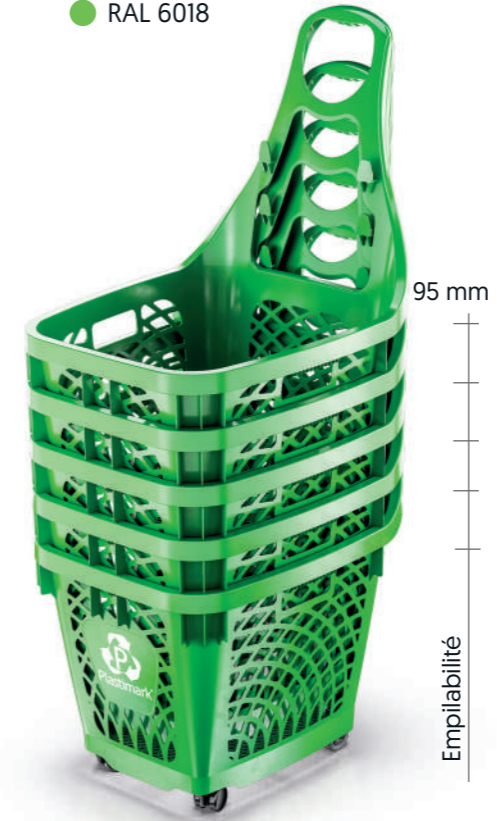

# MAXITYKO 66 lt

MAXITYKO (66 lt)  
+  
MINI TYKO (22 lt)  
= 88 lt

MAXITYKO (66 lt)  
+  
TYKO (33 lt)  
= 99 lt

## CARACTERISTIQUES

Capacité: 66 lt  
Largeur: 500 mm  
Hauteur: 940 mm  
Profondeur: 670 mm  
Empilabilité: 95 mm  
Poids: 2,50 kg

Roulettes en caoutchouc  
avant pivotantes Ø 50  
Roulettes arrière fixes Ø 60

## COULEURS

- Panier
- RAL 7043
  - RAL 3020
  - RAL 5015
  - RAL 6005
  - RAL 6018

Chargement:  
60 pièces/palette  
(100x130xh250 cm)  
sur 1 camion  
n° 1.380 pièces  
sur 1 x 20' conteneur  
n° 520 pièces  
sur 1 x 40' conteneur  
n° 1.092 pièces

Personnalisable dans toutes les  
couleurs sur demande du client

MAXITYKO est le multi système qui combine au mieux le confort et la capacité de charge. Robuste, ergonomique, facile à manipuler, silencieux doté d'un design attrayant, et capable d'intégrer tous les paniers de la ligne Tyko, le MAXITYKO peut atteindre une capacité de charge extensible jusqu'à 99 litres.