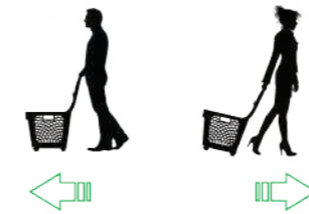

## CARACTERISTIQUES

Capacité: 66 lt  
Largeur: 500 mm  
Hauteur: 940 mm  
Profondeur: 670 mm  
Empilabilité: 95 mm  
Poids: 2,50 kg

Roulettes en caoutchouc  
avant pivotantes Ø 50  
Roulettes arrière fixes Ø 60

Personnalisable dans toutes les  
couleurs sur demande du client

MAXITYKO est le multi système qui combine au mieux le confort et la capacité de charge. Robuste, ergonomique, facile à manipuler, silencieux doté d'un design attrayant, et capable d'intégrer tous les paniers de la ligne Tyko, le MAXITYKO peut atteindre une capacité de charge extensible jusqu'à 99 litres.